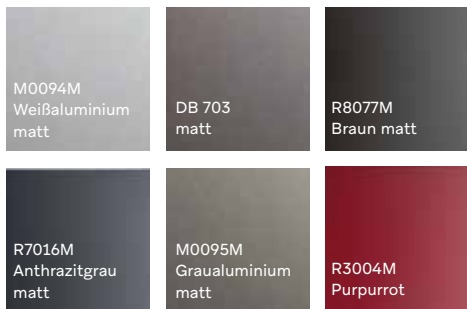

### H13150-G

Farbe: M0095M  
Graualuminium  
matt

### H13126-G

Farbe: R7016M  
Anthrazitgrau matt

### H13156-G

Farbe: R3004M  
Purpurrot matt

### FARBEN WIRKEN - UND WIE!

Auswahl aus 6 verschiedenen Trendfarben