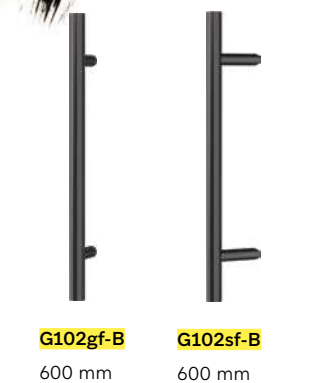

Modell
H11025

Modell
H11166

Modell
H10125

Modell
H11170

FÜR ALLE, DIE EDLES SCHWARZ LIEBEN

Mit der WERU Black Edition können Sie zusätzlich schwarze Lisenen oder Intarsien sowie weitere schwarze Außengriffe, schwarze Innendrücker und schwarze Rosetten wählen, um Ihrer Haustür einen besonders exklusiven Look zu verleihen.

G102gf-B 600 mm
G102sf-B 600 mm

D001oz-B S001oz-B D005oz-B

R001oz-B R003oz-B

TREND

INKLUSIVE

HIER BLEIBEN KEINE WÜNSCHE OFFEN

SPIEGEL

NEU