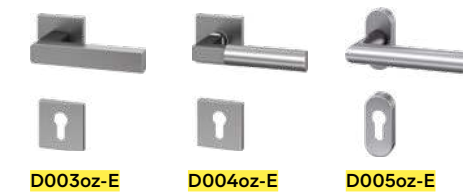

Profilzylinder

Vernickelt, mit Not- und
Gefahrenfunktion und fünf
Schlüsseln

FARBEN WIRKEN - UND WIE!

Wählen Sie aus den 10
verschiedenen Aktionsfarben*
Ihre Variante.

1| Matt 2| Matt-Struktur

AUFPREIS FÜR
MATT-STRUKTUR
NUR 99,- €

GRIFF IST NICHT GLEICH GRIFFF

G006gf-E 330 mm
G009gf-E 330 mm
G007gf-E 330 mm

G101sf-E 400 mm
G112gf-E 600 mm
G102gf-E 600 mm
G102sf-E 600 mm
G103sf-E 1000 mm
G104gf-E 1500 mm

INNEN- DRÜCKER

D001oz-E D002oz-E S001oz-E