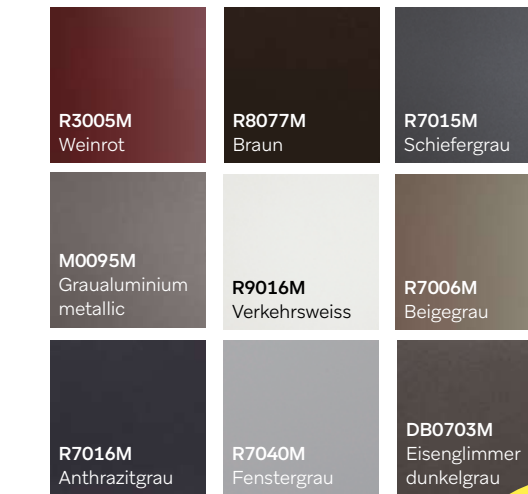

Profilzylinder

Vernickelt, mit Not- und
Gefahrenfunktion und fünf
Schlüsseln

FARBEN WIRKEN - UND WIE!

Wählen Sie aus den 10
verschiedenen Aktionsfarben*
Ihre Variante.

1| Matt 2| Matt-Struktur

AUFPREIS FÜR
MATT-STRUKTUR
NUR 99,- €