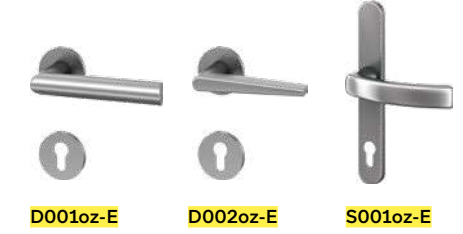

Profilzylinder

Vernickelt, mit Not- und
Gefahrenfunktion und fünf
Schlüsseln

FARBEN WIRKEN - UND WIE!

Wählen Sie aus den 10
verschiedenen Aktionsfarben*
Ihre Variante.

1| Matt 2| Matt-Struktur

AUFPREIS FÜR
MATT-STRUKTUR
NUR 99,- €

GRIFF IST NICHT GLEICH GRIFFF

G006gf-E 330 mm
G009gf-E 330 mm
G007gf-E 330 mm

G101sf-E 400 mm
G112gf-E 600 mm
G102gf-E 600 mm
G102sf-E 600 mm
G103sf-E 1000 mm
G104gf-E 1500 mm

INNEN- DRÜCKER

D001oz-E D002oz-E S001oz-E