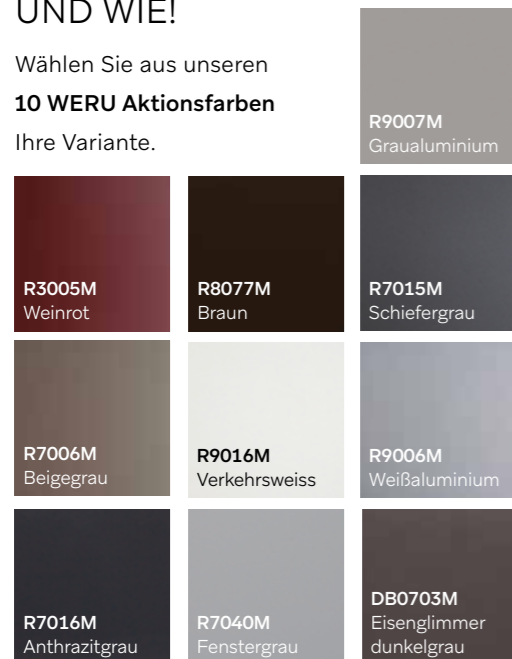

## FARBEN WIRKEN - UND WIE!

Wählen Sie aus unseren  
**10 WERU Aktionsfarben**  
Ihre Variante.

**AUFPREIS FÜR  
MATT-STRUKTUR  
NUR 99,- €**

1| Matt 2| Matt-Struktur