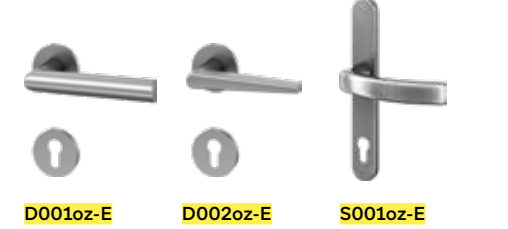

INNEN- DRÜCKER