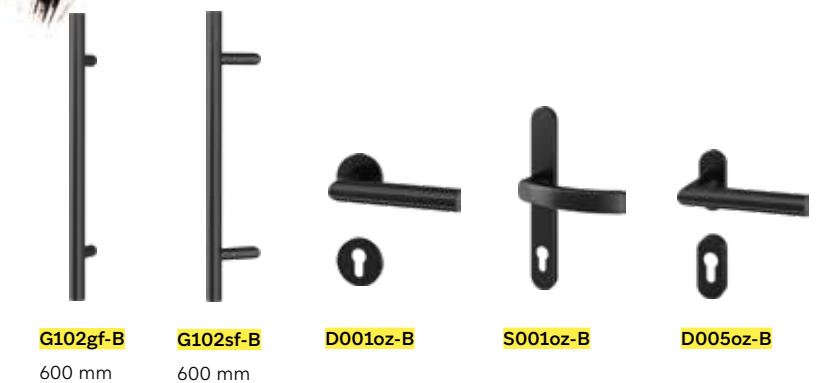

Modell
H11170

FÜR ALLE, DIE EDLES SCHWARZ LIEBEN

Mit der WERU Black Edition können Sie zusätzlich schwarze Lisenen oder Intarsien sowie weitere schwarze Außengriffe, schwarze Innendrücker und schwarze Rosetten wählen, um Ihrer Haustür einen besonders exklusiven Look zu verleihen.